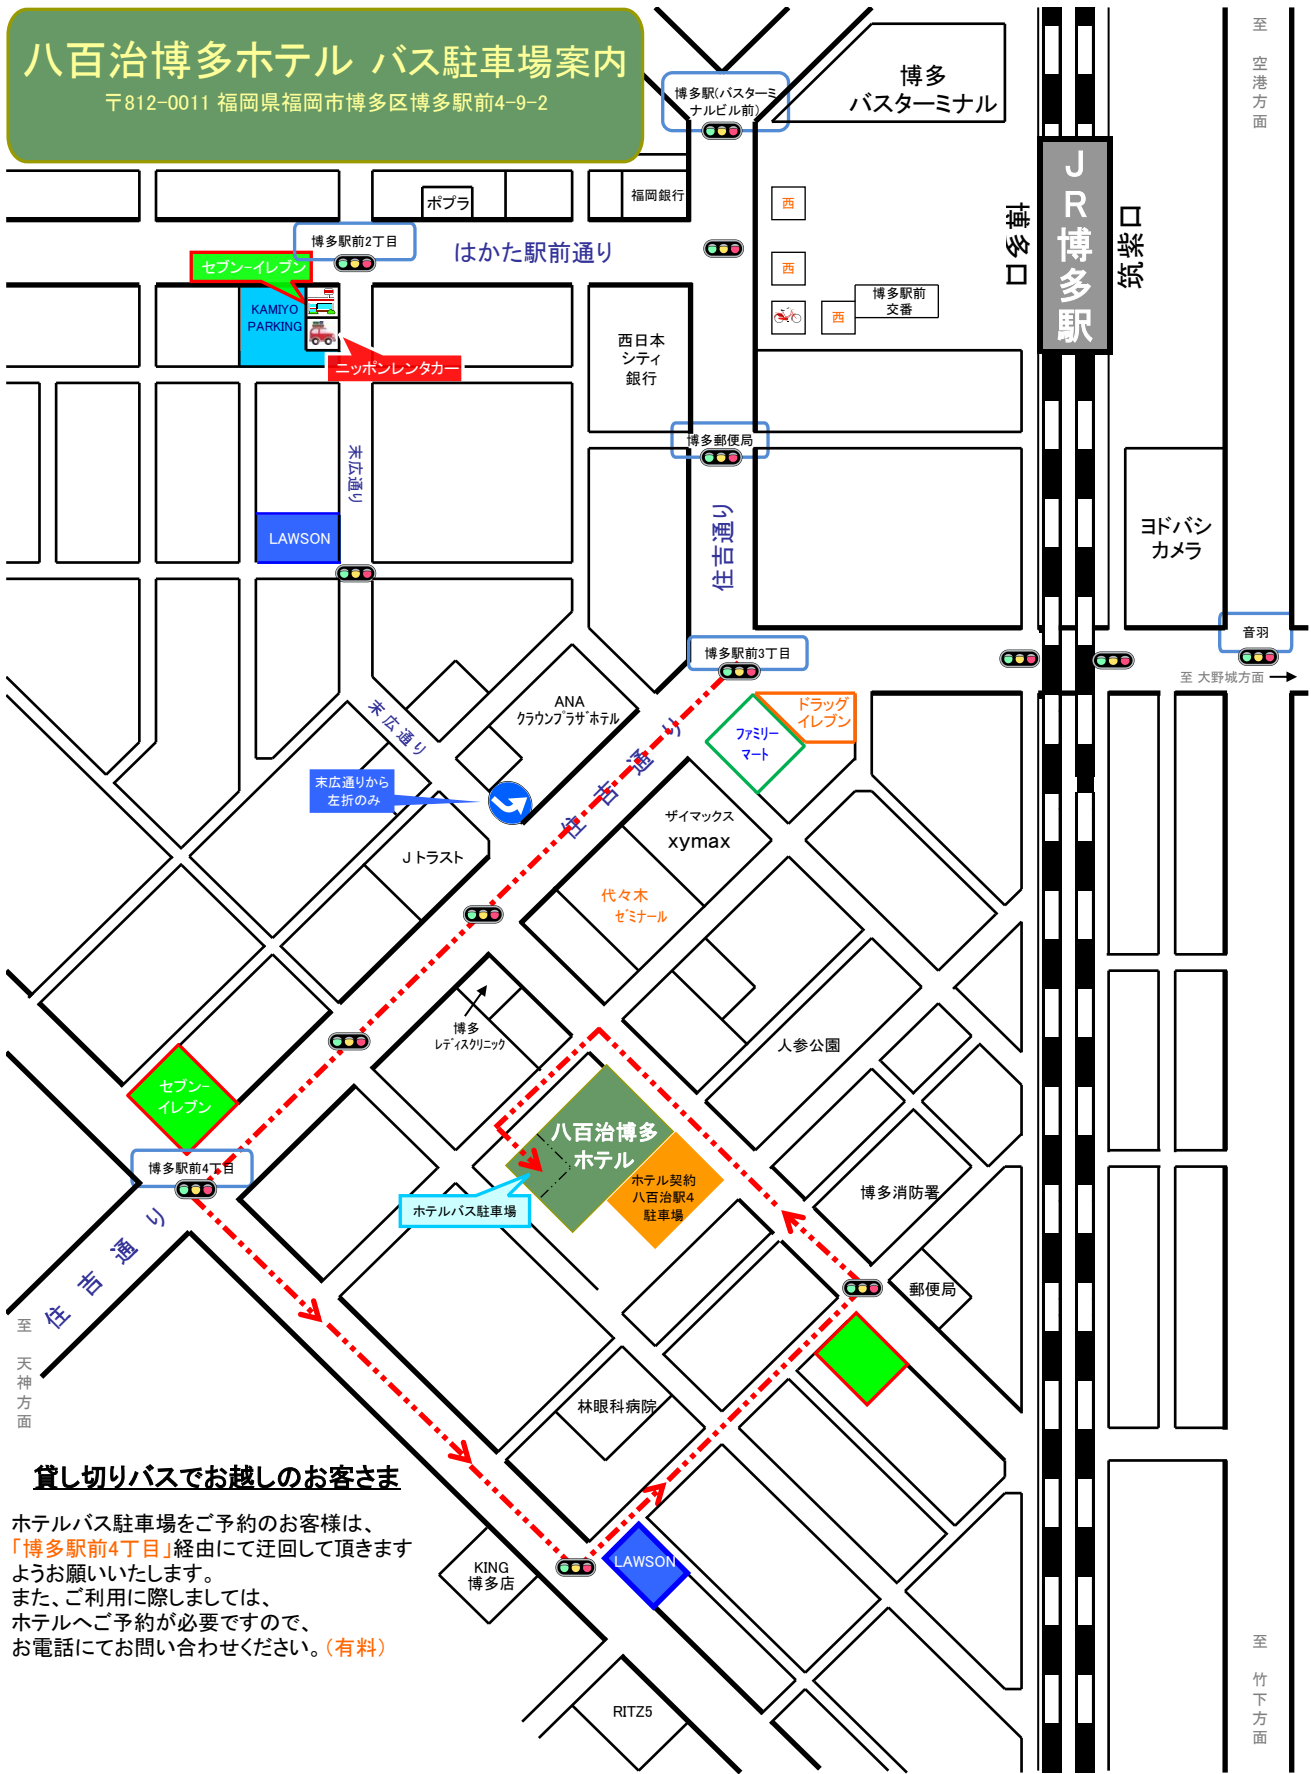

# 八百治博多ホテル バス駐車場案内

〒812-0011 福岡県福岡市博多区博多駅前4-9-2

## 貸し切りバスでお越しのお客さま

ホテルバス駐車場をご予約のお客様は、  
**「博多駅前4丁目」** 経由にて迂回して頂きます  
 ようお願いいたします。  
 また、ご利用に際しましては、  
 ホテルへご予約が必要ですので、  
 お電話にてお問い合わせください。(有料)