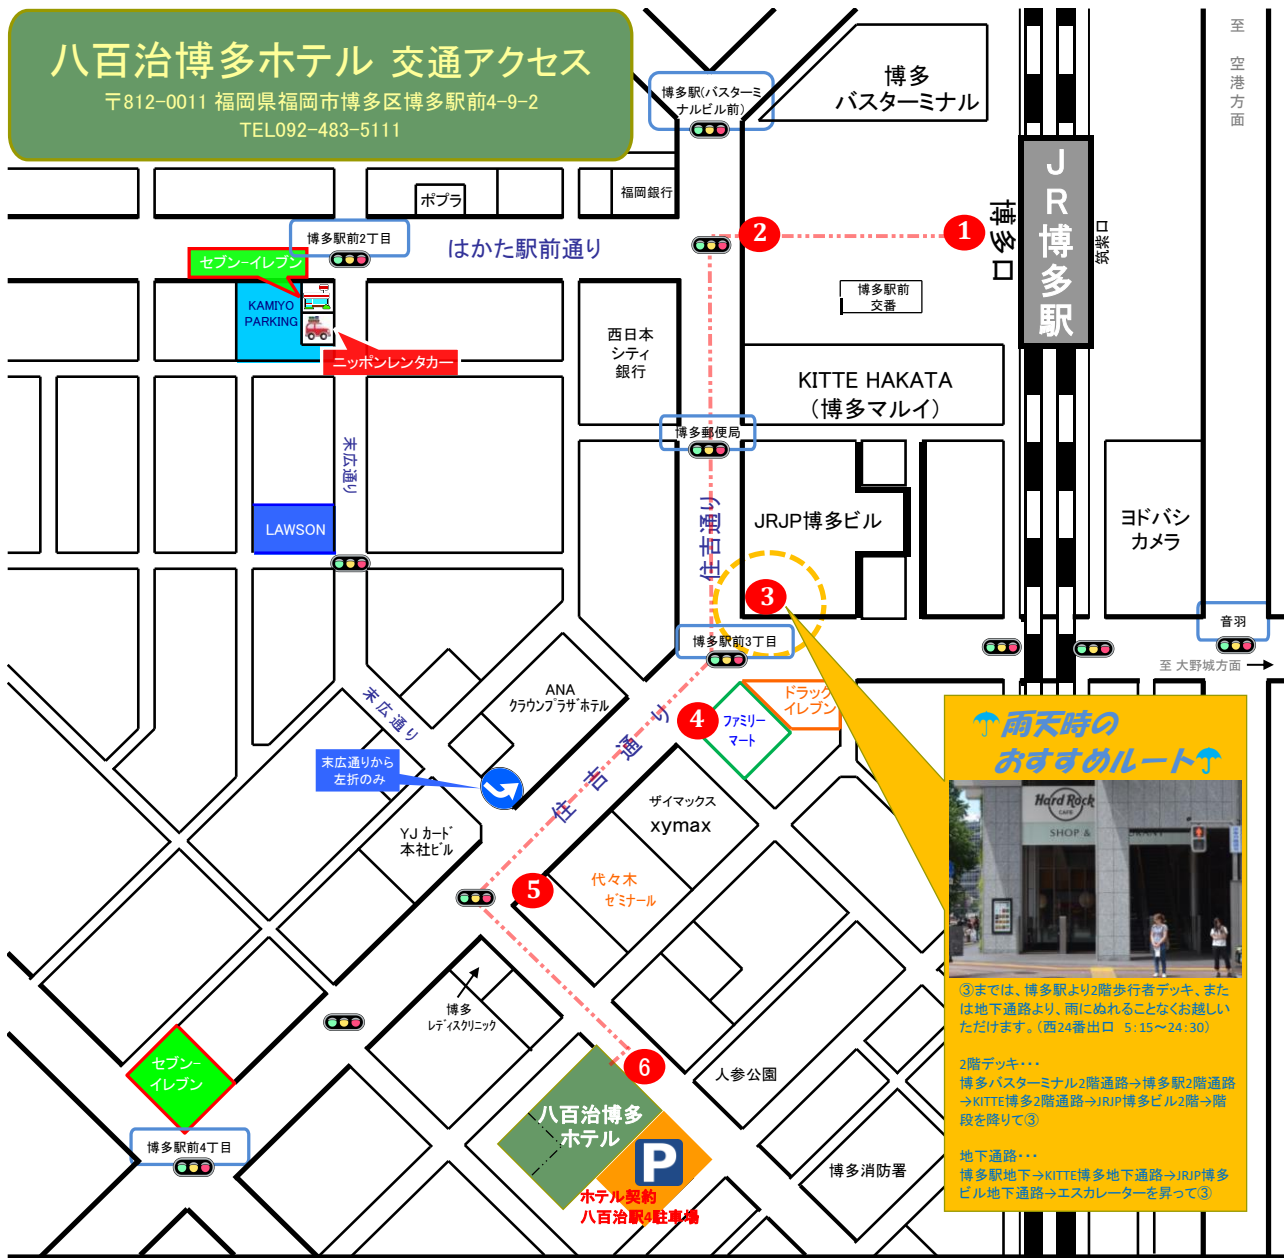

八百治博多ホテル 交通アクセス

〒812-0011 福岡県福岡市博多区博多駅前4-9-2
TEL092-483-5111

雨天時のおすすめルート

③までは、博多駅より2階歩行者デッキ、または地下通路より、雨にぬれることなくお越しいただけます。(西24番出口 5:15~24:30)

2階デッキ・・・
博多バスターミナル2階通路→博多駅2階通路→KITTE博多2階通路→JRJP博多ビル2階→階段を降りて③

地下通路・・・
博多駅地下→KITTE博多地下通路→JRJP博多ビル地下通路→エスカレーターを昇って③

1 JR博多駅の博多口正面に、西日本シティ銀行、福岡銀行がございます

2 西日本シティ銀行を右手に見ながら、大通り沿いをお進みください

3 三叉路をドラッグイレブンとファミリーマート側に渡っていただき、右へお進みください

4 ANAクラウンプラザホテルを右手に見ながら、直進ください(左手に代々木ゼミナール)

5 代々木ゼミナールを過ぎ、1つ目の信号を左折、右手前方に当ホテルがご覧いただけます

6 お疲れ様でございました♪
ごゆっくりお寛ぎ下さいませ