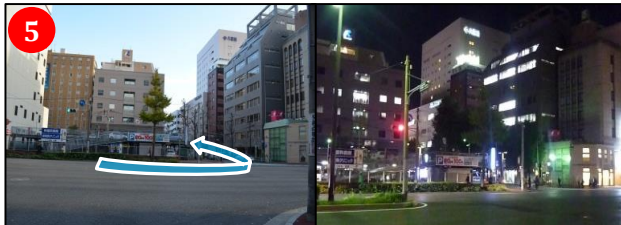

八百治博多ホテル 交通アクセス

〒812-0011 福岡県福岡市博多区博多駅前4-9-2
TEL092-483-5111

雨天時のおすすめルート

③までは、博多駅より2階歩行者デッキ、または地下通路より、雨にぬれることなくお越しいただけます。(西24番出口 5:15~24:30)

2階デッキ・・・
博多バスターミナル2階通路→博多駅2階通路→KITTE博多2階通路→JRJP博多ビル2階→階段を降りて③

地下通路・・・
博多駅地下→KITTE博多地下通路→JRJP博多ビル地下通路→エスカレーターを昇って③

1 JR博多駅の博多口正面に、西日本シティ銀行、福岡銀行がございます

2 西日本シティ銀行を右手に見ながら、大通り沿いをお進みください

3 三叉路をドラッグイレブンとファミリーマート側に渡っていただき、右へお進みください

4 ANAクラウンプラザホテルを右手に見ながら、直進ください(左手に代々木ゼミナール)

5 代々木ゼミナールを過ぎ、1つ目の信号を左折、右手前方に当ホテルがご覧いただけます

6 お疲れ様でございました♪
ごゆっくりお寛ぎ下さいませ