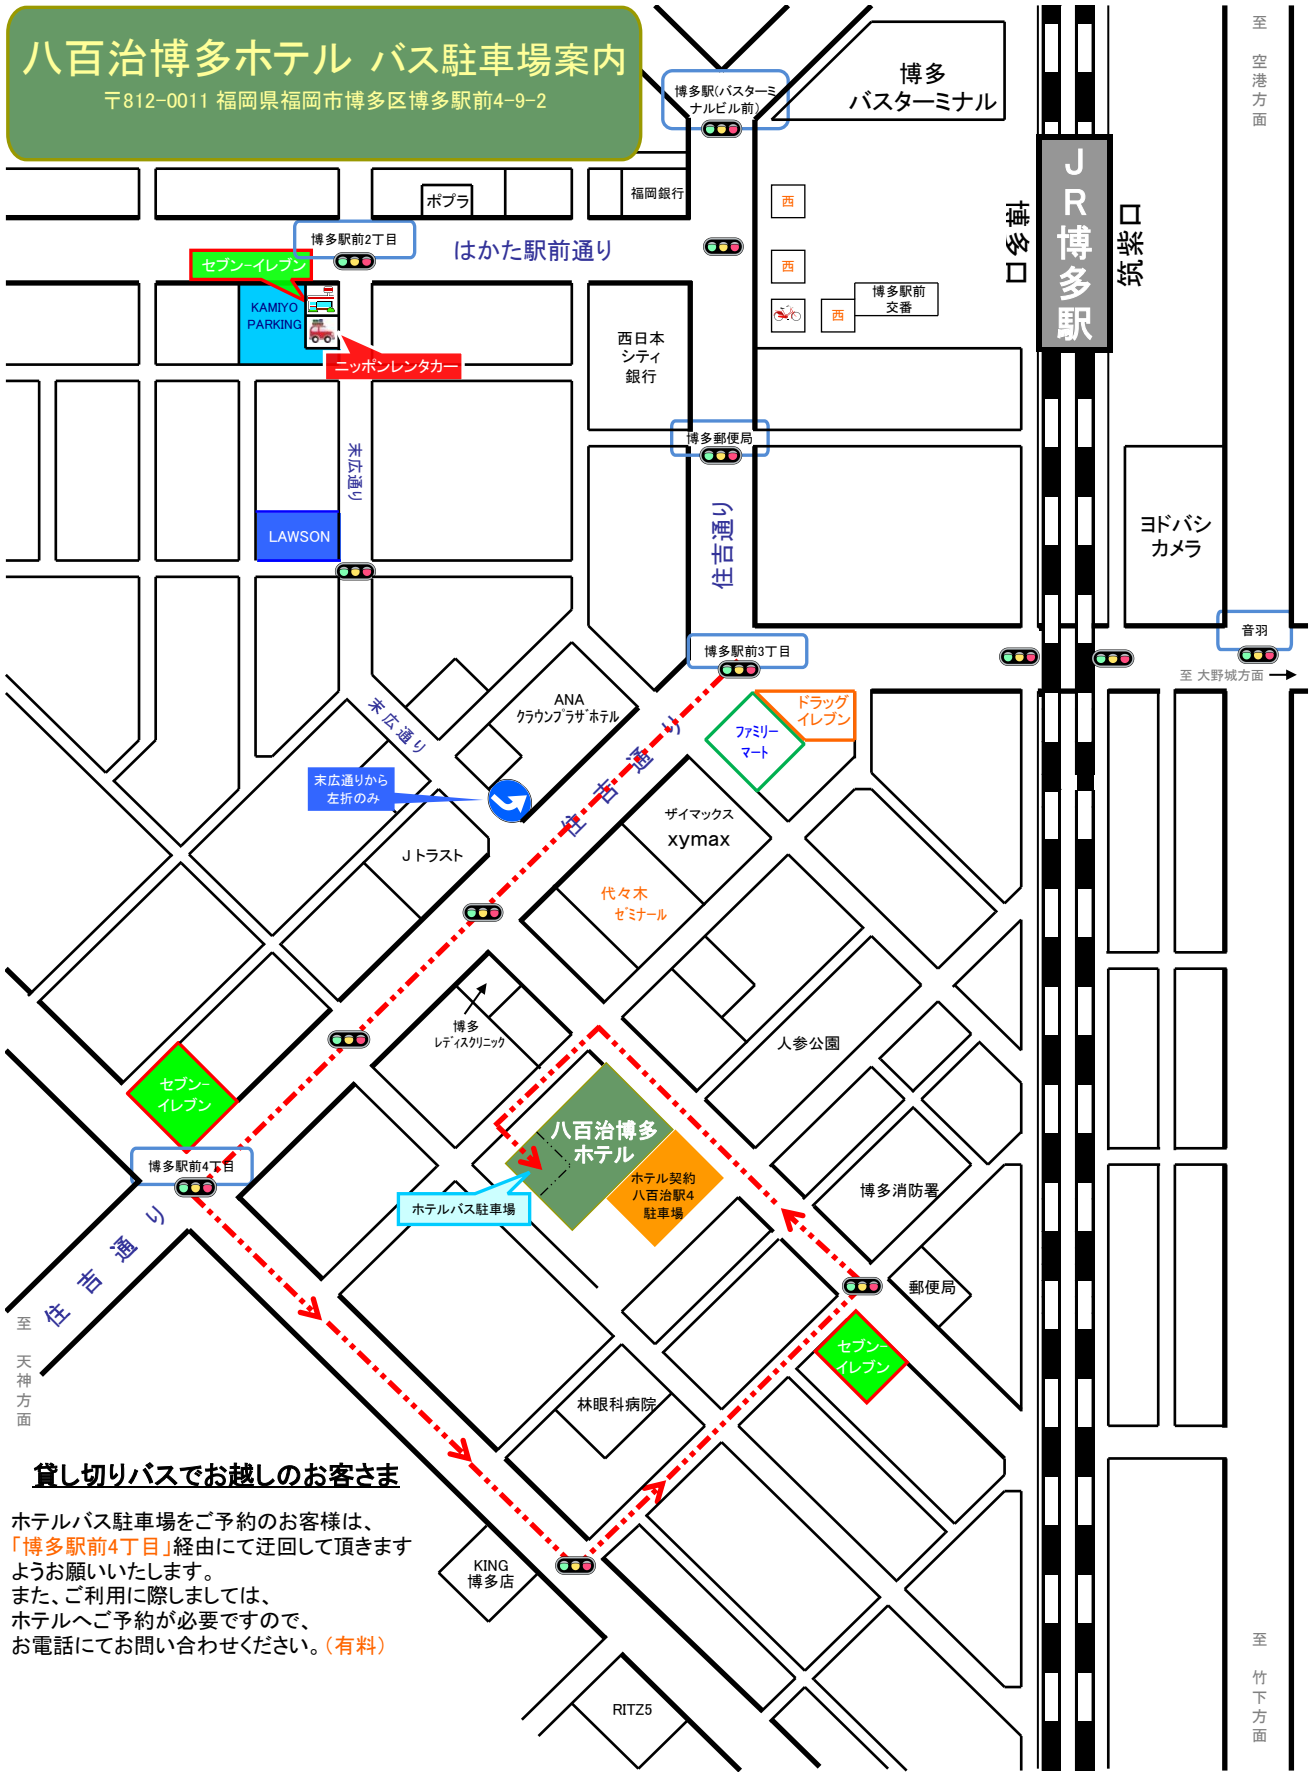

# 八百治博多ホテル バス駐車場案内

〒812-0011 福岡県福岡市博多区博多駅前4-9-2

## 貸し切りバスでお越しのお客さま

ホテルバス駐車場をご予約のお客様は、「博多駅前4丁目」経由にて迂回して頂きますようお願いいたします。  
また、ご利用に際しましては、ホテルへご予約が必要ですので、お電話にてお問い合わせください。(有料)