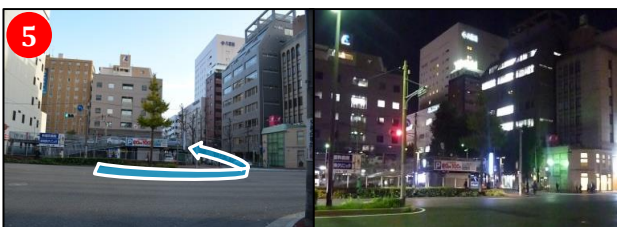

八百治博多ホテル 交通アクセス

〒812-0011 福岡県福岡市博多区博多駅前4-9-2
TEL092-483-5111

1 JR博多駅の博多口正面に、西日本シティ銀行、福岡銀行がございます

2 西日本シティ銀行を右手に見ながら、大通り沿いをお進みください

3 三叉路をドラッグイレブンとファミリーマート側に渡っていただき、右へお進みください

4 ANAクラウンプラザホテルを右手に見ながら、直進ください(左手に代々木ゼミナール)

5 代々木ゼミナールを過ぎ、1つ目の信号を左折、右手前方に当ホテルがご覧いただけます

6 お疲れ様でございました♪
ごゆっくりお寛ぎ下さいませ